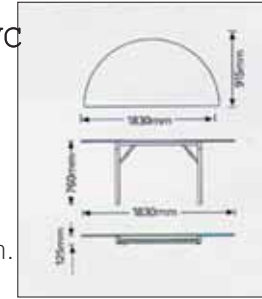

⊙ Πτυσσόμενες πλαστικές ροτόντες

Διαστάσεις:

Διάμετρος: 111x73 cm ύψος

Διάμετρος: 152x73 cm ύψος

⊙ Πτυσσόμενα ξύλινα τραπέζια & ροτόντες

Διαστάσεις ξύλινων μακρόστενων τραπεζιών:

152x76x76 cm ύψος

182x76x76 cm ύψος

244x76x76 cm ύψος

Διαστάσεις ροτόντας:

Διάμετρος: 152x73,6 cm ύψος

Διάμετρος: 182x73,6 cm ύψος

Περιγραφή προϊόντος:

- ⊙ Η επιφάνεια του τραπεζιού είναι κατασκευασμένη από 18mm ξύλου με λακαρισμένο φινίρισμα.
- ⊙ Τα πόδια του τραπεζιού είναι νίκελ και έχουν ματ όψη.
- ⊙ Μεταφέρεται και αποθηκεύεται εύκολα.
- ⊙ Δεν αλλοιώνεται το χρώμα της επιφάνειας από τις υπεριώδης ακτίνες του ήλιου.
- ⊙ Περιμετρικά το τραπέζι είναι καλυμμένο με αλουμίνιο. (Υπάρχει η δυνατότητα διάθεσης μόνο βάσεων)

Τραπέζια

Εύλινα τραπέζια με επικάλυψη PVC

Περιγραφή προϊόντος:

- Η επιφάνεια του τραπεζιού είναι κατασκευασμένη από ξύλο 18mm με επικάλυψη PVC.
- Τα πόδια του τραπεζιού είναι νίκελ και έχουν ματ όψη.
- Μεταφέρεται και αποθηκεύεται εύκολα.
- Δεν αλλοιώνεται το χρώμα της επιφάνειας από τις υπεριώδης ακτίνες του ήλιου.
- Κατάλληλα για Ξενοδοχεία

⊙ Αλουμινίου ⊙ Μεταλλικές

Διαστάσεις:

3x3 cm 23kg

3x4,5 cm 30kg

3x6 cm 40kg

5x2,5 cm 24kg

Διαστάσεις:

3x3 cm 33kg