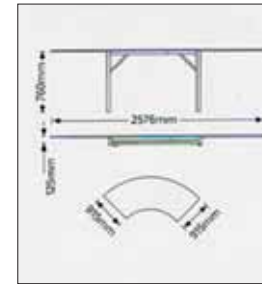

Τραπέζια

Εύλινα τραπέζια με επικάλυψη PVC

Περιγραφή προϊόντος:

- Η επιφάνεια του τραπεζιού είναι κατασκευασμένη από ξύλο 18mm με επικάλυψη PVC.
- Τα πόδια του τραπεζιού είναι νίκελ και έχουν ματ όψη.
- Μεταφέρεται και αποθηκεύεται εύκολα.
- Δεν αλλοιώνεται το χρώμα της επιφάνειας από τις υπεριώδης ακτίνες του ήλιου.
- Κατάλληλα για Ξενοδοχεία