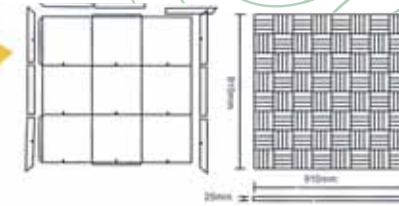

⊙ Αλουμινίου ⊙ Μεταλλικές

Διαστάσεις:

3x3 cm 23kg

3x4,5 cm 30kg

3x6 cm 40kg

5x2,5 cm 24kg

Διαστάσεις:

3x3 cm 33kg

3x4,5 cm 43,5kg

3x6 cm 55kg

5x2,5 cm 46,5kg

Πίστες χορού Εξέδρες

Πίστα χορού

Περιγραφή προϊόντος:

- ⊙ Συναρμολογείται και αποθηκεύεται εύκολα.
- ⊙ Με ή χωρίς τις προσθήκες αλουμινίου.
- ⊙ Κατασκευάζεται από ξύλο υψηλής αντοχής.

Διαστάσεις τεχαχίου:

91x91 cm

Εξέδρα

Περιγραφή προϊόντος:

- ⊙ Συναρμολογείται και μεταφέρεται εύκολα.
- ⊙ Διαστάσεις 4x8, 6x8.
- ⊙ Διαθέτει σκαλοπάτια.

Διαστάσεις τεχαχίου:

1,83x2,44 Ύψος 46cm 60cm 81cm