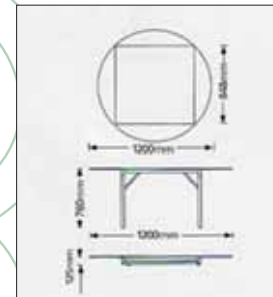

Τραπέζια

Εύλινα τραπέζια με επικάλυψη PVC

Περιγραφή προϊόντος:

- Η επιφάνεια του τραπεζιού είναι κατασκευασμένη από ξύλο 18mm με επικάλυψη PVC.
- Τα πόδια του τραπεζιού είναι νίκελ και έχουν ματ όψη.
- Μεταφέρεται και αποθηκεύεται εύκολα.
- Δεν αλλοιώνεται το χρώμα της επιφάνειας από τις υπεριώδης ακτίνες του ήλιου.
- Κατάλληλα για Ξενοδοχεία