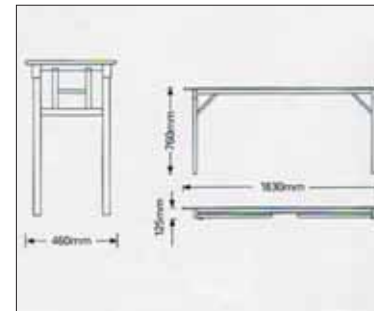

Τραπέζια

Εύλινα τραπέζια με επικάλυψη PVC

Περιγραφή προϊόντος:

- Η επιφάνεια του τραπεζιού είναι κατασκευασμένη από ξύλο 18mm με επικάλυψη PVC.
- Τα πόδια του τραπεζιού είναι νίκελ και έχουν ματ όψη.
- Μεταφέρεται και αποθηκεύεται εύκολα.
- Δεν αλλοιώνεται το χρώμα της επιφάνειας από τις υπεριώδης ακτίνες του ήλιου.
- Κατάλληλα για Ξενοδοχεία